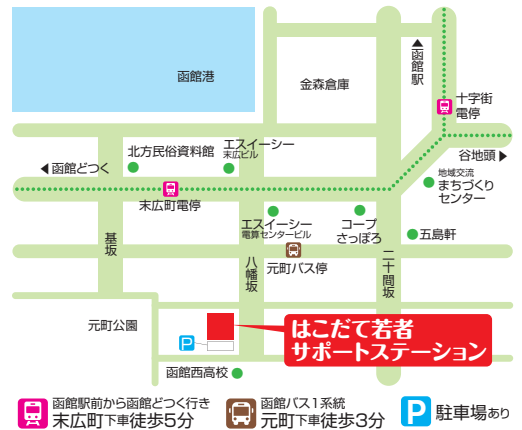

はこだて若者サポートステーションは

「働きたい」を応援!

相談
無料

働くきっかけを
見つけたい!

就職への
第一歩が
踏み出せた!

Hakodate
Support

Wakamono
Station

就職への
不安が
やわらいだ!

就活の方向性が
定まった!

一歩、踏み出す

就労に関する
さまざまな
状況や悩みに
よりそい
サポートします

サポステ

地域若者サポートステーション

はこだて若者サポートステーション

Hakodate Wakamono Support Station

総合相談受付 10:00~17:00

個人面談(要予約) 11:00~16:30(1回50分)

Tel.0138-22-0325 Fax.0138-22-0660

開館日 月曜日~金曜日

休館日 土日祝祭日 年末年始

<http://www.hakodate-saposute.jp/>

はこだて サポステ

検索

運営団体

HOKKAIDO INTERNATIONAL FOUNDATION

一般財団法人 北海道国際交流センター

〒040-0054 北海道函館市元町14-1

はこだて若者サポートステーションは厚生労働省の委託を受け、一般財団法人 北海道国際交流センター(国際人材育成セクション)が運営しています。